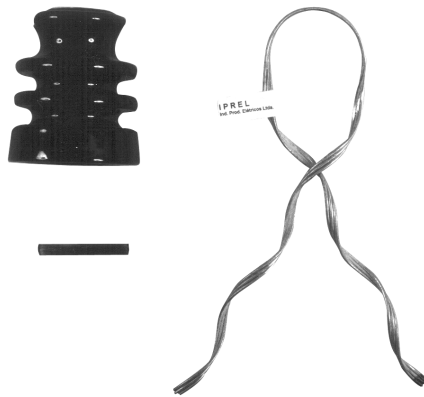

LAÇO PREFORMADO LATERAL SIMPLES

AMARRA FIJA LATERAL SIDE TIE

Uso e Aplicação

Material indicado para amarre do condutor lateralmente ao pescoço do isolador de pino. Acompanha um coxim de elastômero que deve ser aplicado no cabo na parte que fica em contato com o isolador para protegê-lo contra danos de abrasão.

Uso y Aplicación

Material indicado para amarre de los conductores lateralmente al cuello del aislador de tope. Acompaña un manguito amortiguador que debe ser aplicado en el cable en la parte que hace contacto con el aislador para protegerlo contra daños de abrasión.

General Recommendations

Material designed to secure conductors in the side groove of interchangeable headstyle insulators. A tie tube component is furnished with the tie and should be applied over the conductor.