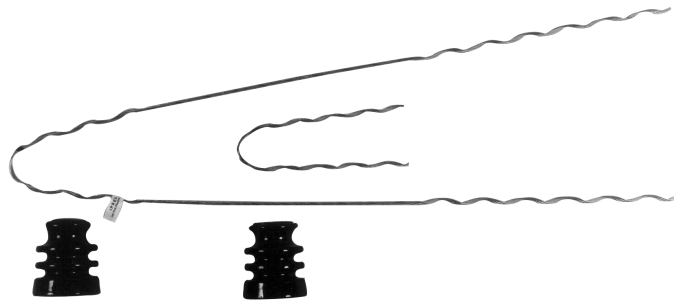

ALÇA PREFORMADA DUPLA PARA DISTRIBUIÇÃO

REMATE PREFORMADO DOBLE PARA DISTRIBUCIÓN

DOUBLE DISTRIBUTION DEAD END

Uso e Aplicaçãõ

Material indicado para ser usado em cabos de aluminio CA/CAA/CAL no primario em situações de ancoragem quando do uso de 2 isoladores de pino em cruzetas duplas.

Uso y Aplicación

Material indicado para ser usado en cables de aluminio ACSR/AAC/AAAC en el primario en situaciones de anclaje cuando del uso de 2 aisladores de tope en doble cruzeta.

General Recommendations

Material designed for primaries in situations where are 2 pin insulators in doble cross arm.

Pescoço do Isolador 60mm/Cuello del aislador 60mm/Insulator neck 2-1/4".

CATAL. código código number	Intervalo de Aplic. Rango Aplicación (mm)		Diameter Range (inches)		Cabo/Cable/Conductor Size(awg/mcm) CAA CA CAL			Comprim (max) Largo (max) Lenght (max) (mm) (inches)		Cód. Cor Color Color Code	
	min	max	min	max	ACSR	AAC	AAAC				
	DDE/D-9554	4,62	5,15	.182	.203	6 - 6/1	6 - 7f/h/w	6 - 7f/h/w	960	37.8	azul/azul/blue
	DDE/D-9541	5,81	6,53	.229	.257	4 - 6/1, 7/1	4 - 7f/h/w	4 - 7f/h/w	950	37.4	laranja/naranja/orange
DDE/D-9542	7,36	8,27	.290	.325	2 - 6/1, 7/1	2 - 7f/h/w	2 - 7f/h/w	1100	43.3	vermelho/rojo/red	
DDE/D-9544	9,27	10,40	.365	.409	1/0 - 6/1	1/0 - 7f/h/w	1/0 - 7f/h/w	1160	45.6	amarelo/amarillo/yellow	
DDE/D-9545	10,41	11,69	.410	.460	2/0 - 6/1	2/0 - 7f/h/w	2/0 - 7f/h/w	1130	44.5	azul/azul/blue	
DDE/D-9546	11,70	13,12	.461	.516	3/0 - 6/1	3/0 - 7f/h/w	3/0 - 7f/h/w	1260	49.6	laranja/naranja/orange	
DDE/D-9547	13,13	14,67	.517	.577	4/0 - 6/1	4/0 - 7f/h/w	4/0 - 7f/h/w	1290	50.8	vermelho/rojo/red	