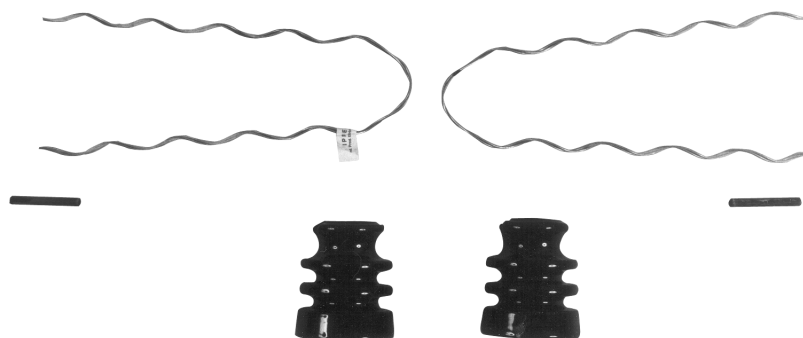

LAÇO PREFORMADO LATERAL DUPLO

AMARRA FIJA LATERAL DOBLE

DOUBLE SIDE TIE

Uso e Aplicação

Material indicado para amarre do condutor lateralmente ao pescoço do isolador de pino em construções de redes com cruzetas duplas com eficiência muito maior que as amarrações convencionais. Acompanha coxins de elastômero que devem ser aplicados no cabo na parte que fica em contato com o isolador para protegê-lo contra danos de abrasão.

Uso y Aplicación

Material indicado para amarre de los conductores lateralmente al cuello del aislador de tope en construcciones de redes con doble cruzeta. Acompaña manguitos amortiguadores que deben ser aplicados en el cable en la parte que hace contacto con el aislador para protegerlo contra daños de abrasión.

General Recommendations

Material designed to secure conductors on double-arm construction in the side groove of interchangeable headstyle insulators. Two tie tubes components are furnished with the tie and should be applied over the conductor.