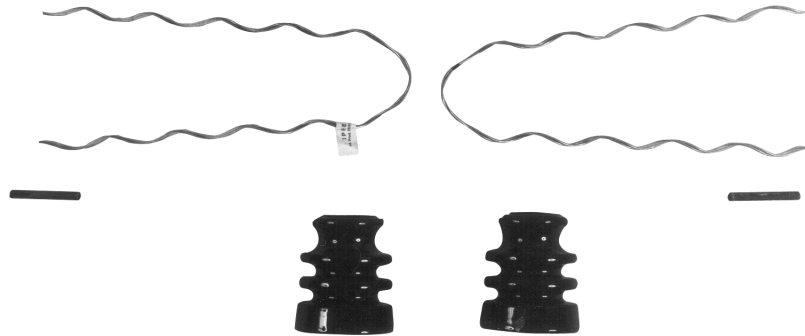

LAÇO PREFORMADO LATERAL DUPLO

AMARRA FIJA LATERAL DOBLE DOUBLE SIDE

TIE

Uso e Aplicação

Material indicado para amarre do condutor lateralmente ao pescoço do isolador de pino em construções de redes com cruzetas duplas com eficiência muito maior que as amarrações convencionais. Acompanha coxins de elastômero que devem ser aplicados no cabo na parte que fica em contato com o isolador para protegê-lo contra danos de abrasão.

Uso y Aplicación

Material indicado para amarre de los conductores lateralmente al cuello del aislador de tope en construcciones de redes con doble cruzeta. Acompaña manguitos amortiguadores que deben ser aplicados en el cable en la parte que hace contacto con el aislador para protegerlo contra daños de abrasión.

General Recommendations

Material designed to secure conductors on double-arm construction in the side groove of interchangeable headstyle insulators. Two tie tubes components are furnished with the tie and should be applied over the conductor.